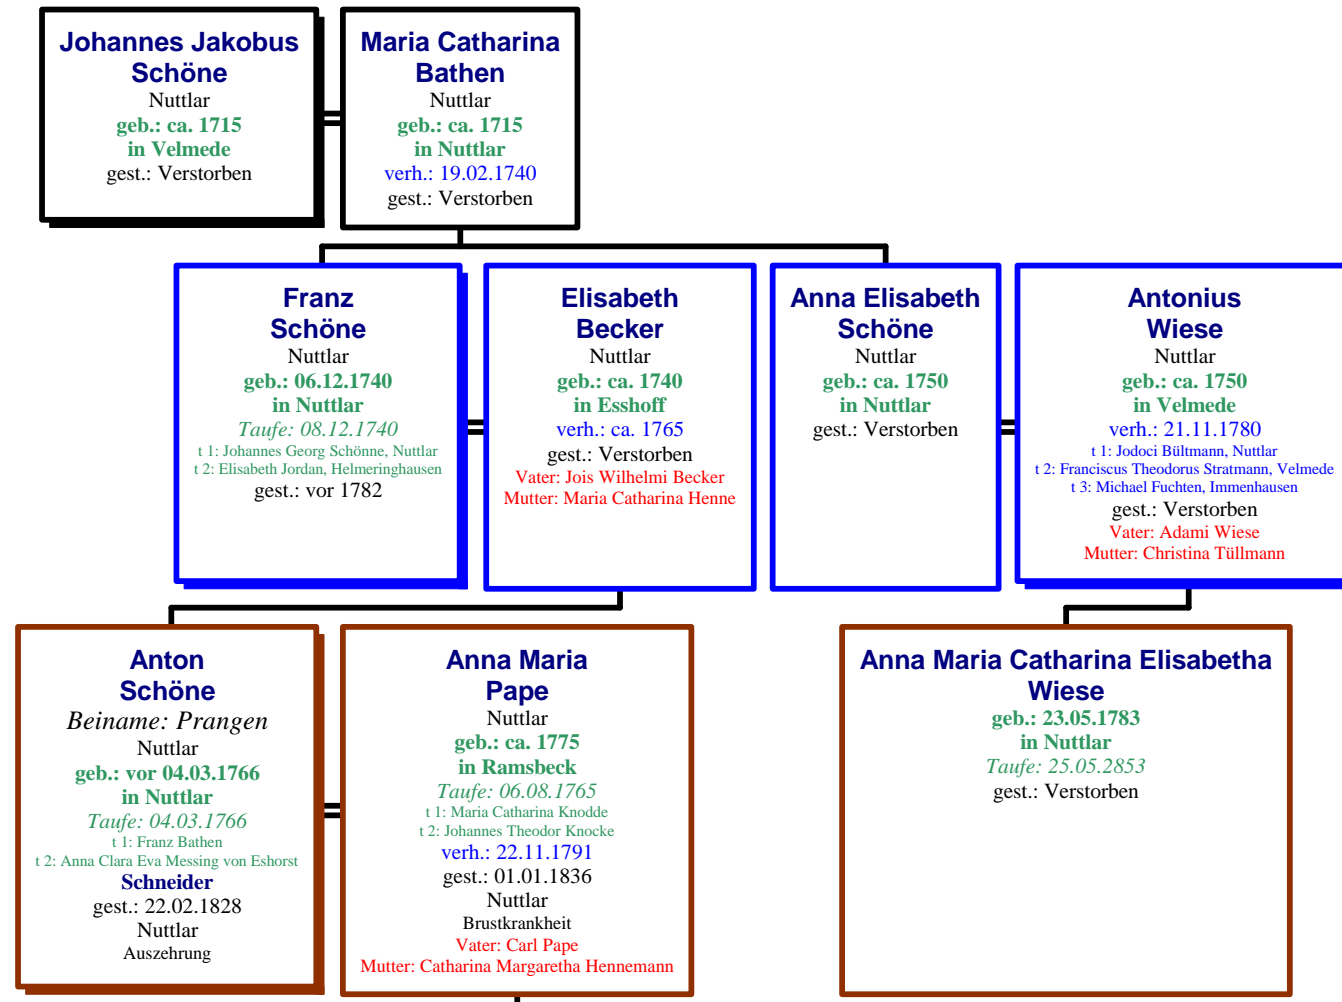

Anja Burmann
geb.: 16.02.1969
verh.: 31.08.1996

Joachim Schmelter
geb.: 14.01.1968

Sandra Hoffmann
geb.: 21.11.1966
verh.: Unbekannt

Gisela Voß
geb.: 09.02.1974

Merle Schmelter
geb.: 10.05.2000

Nachkommen von Johannes Jakobus Schöne