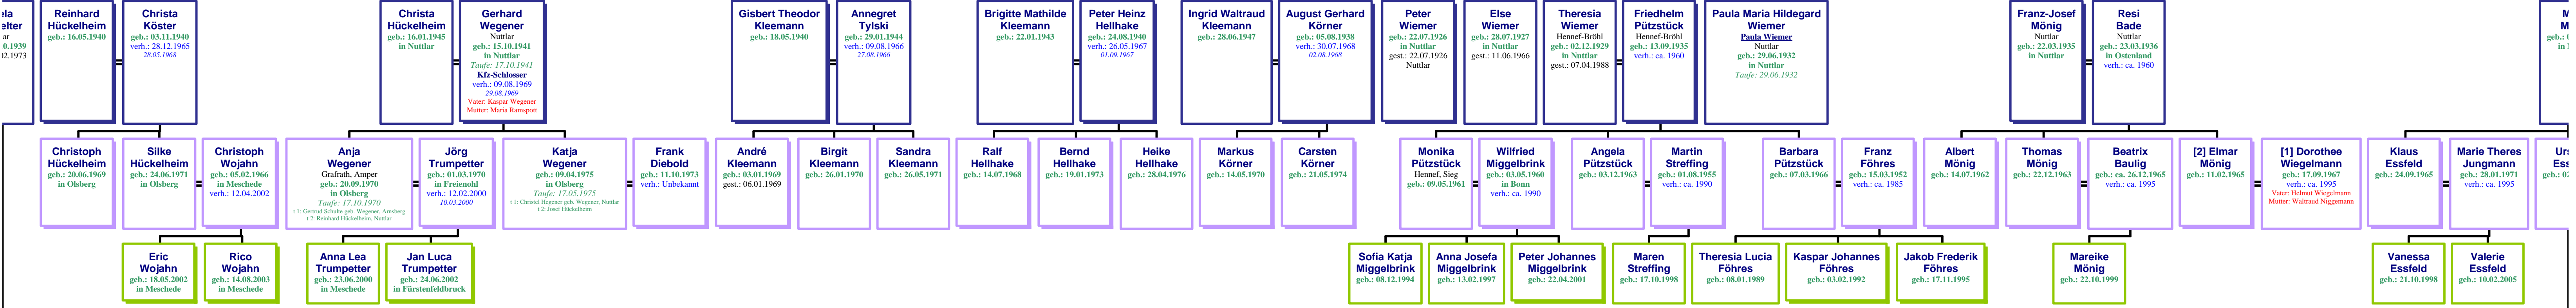

Anja Burmann
geb.: 16.02.1969
verh.: 31.08.1996

Joachim Schmelter
geb.: 14.01.1968

Sandra Hoffmann
geb.: 21.11.1966
verh.: Unbekannt

Gisela Voß
geb.: 09.02.1974

Merle Schmelter
geb.: 10.05.2000

Nachkommen von Johannes Jakobus Schöne