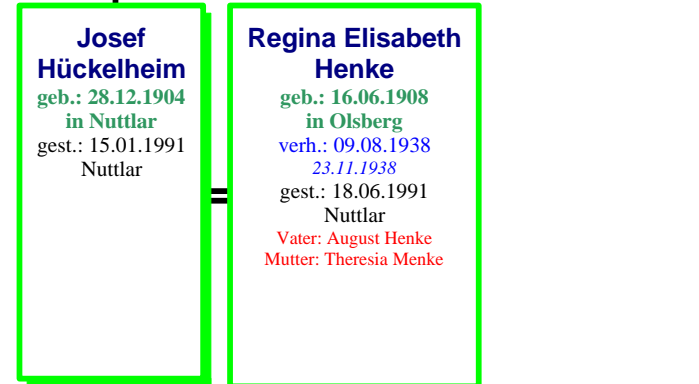

Anja Burmann
geb.: 16.02.1969
verh.: 31.08.1996

Joachim Schmelter
geb.: 14.01.1968

Sandra Hoffmann
geb.: 21.11.1966
verh.: Unbekannt

Gisela Voß
geb.: 09.02.1974

Merle Schmelter
geb.: 10.05.2000

Nachkommen von Johannes Jakobus Schöne