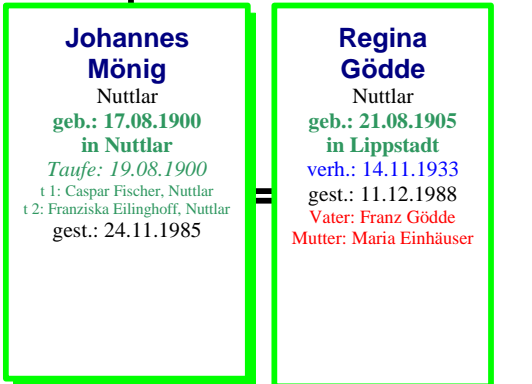

Anja Burmann
geb.: 16.02.1969
verh.: 31.08.1996

Joachim Schmelter
geb.: 14.01.1968

Sandra Hoffmann
geb.: 21.11.1966
verh.: Unbekannt

Gisela Voß
geb.: 09.02.1974

Merle Schmelter
geb.: 10.05.2000

Nachkommen von Johannes Jakobus Schöne